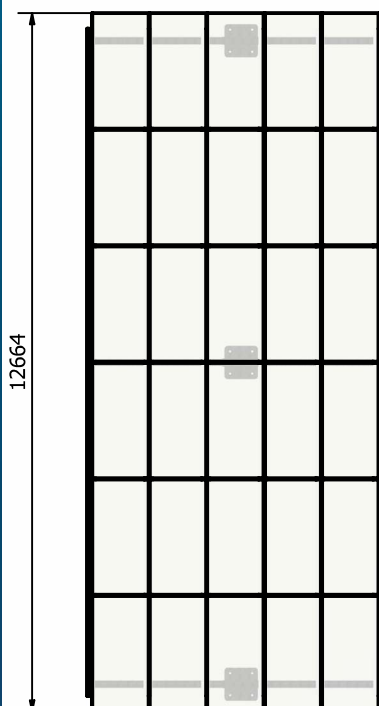

CARPORT - 4 STANOWISKA

| NAZWA | NR KATALOGOWY | MATERIAŁ |
|-------------------------|---------------|---------------------------|
| CARPORT 4 STANOWISKA | 90001-4 | STAL CYNKOWANA OGNIOWO |

*Istnieje możliwość przygotowania elementów pod indywidualne zamówienie oraz pomalowanie konstrukcji na dowolny kolor RAL.