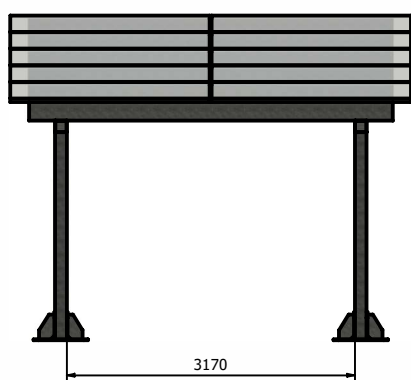

## CARPORT - 1 STANOWISKO

NAZWA	NR KATALOGOWY	MATERIAŁ
CARPORT 1 STANOWISKO	90001-1	STAL CYNKOWANA OGNIOWO

\*Istnieje możliwość przygotowania elementów pod indywidualne zamówienie oraz pomalowanie konstrukcji na dowolny kolor RAL.

Cena dotyczy konstrukcji stalowej cynkowanej ogniowo.  
Cena nie uwzględnia paneli PV.